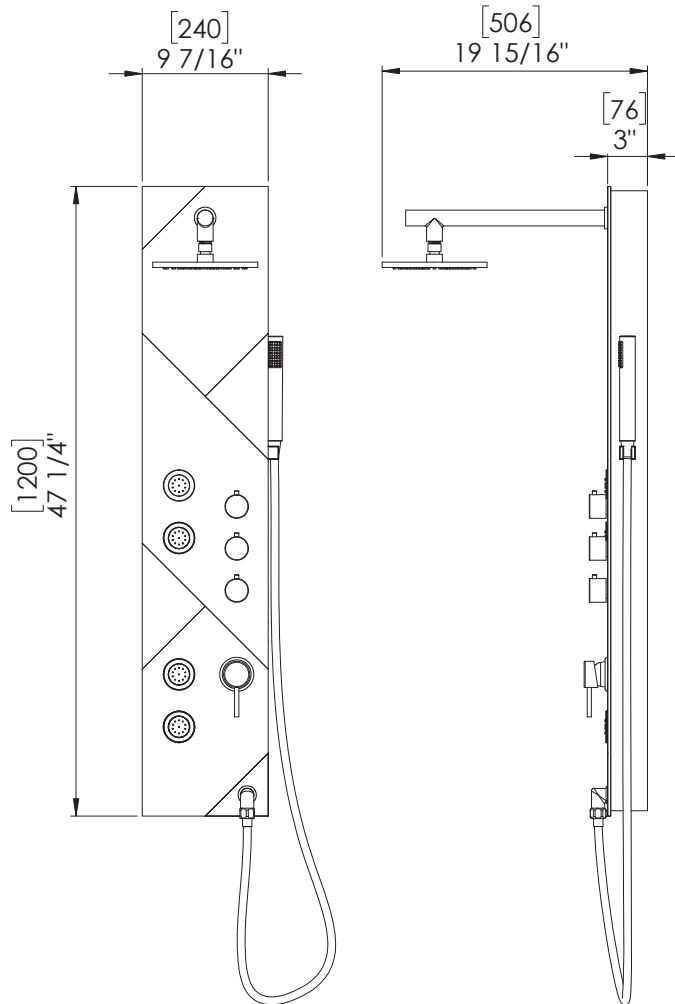

Shower panel 9

Colonne de douche 9

Tempered glass front with black and white geometric pattern
Brass shower arm
Rain shower head made of ABS
4 body jets
Handheld shower head with hose (5ft/1.5m)
3 way brass diverter
Pressure balanced valve
Anti-clogging silicone nozzles
cUPC Certified

Façade en verre trempé avec motif géométrique en noir et blanc
Bras de douche en laiton
Tête de douche pluie en ABS
4 jets de corps
Douchette à main avec tuyau (1,5 m/5pi)
Valve de diversion à 3 positions en laiton
Valve à pression balancée
Micro-jets en silicone anti calcaire
Certification cUPC

* Dimensions can vary +/- 1/4" (6mm) / Les dimensions peuvent varier de +/- 1/4" (6mm)